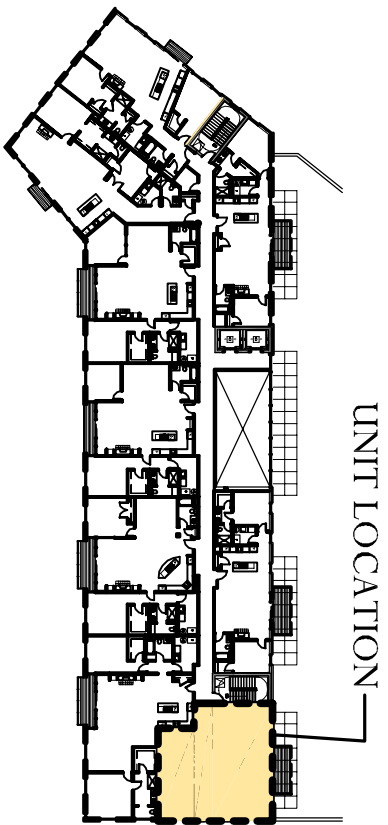

8 LIVING UNIT 408

SCALE: 1/8"=1'-0"

KEY PLAN

SCALE: 1/64"=1'-0"