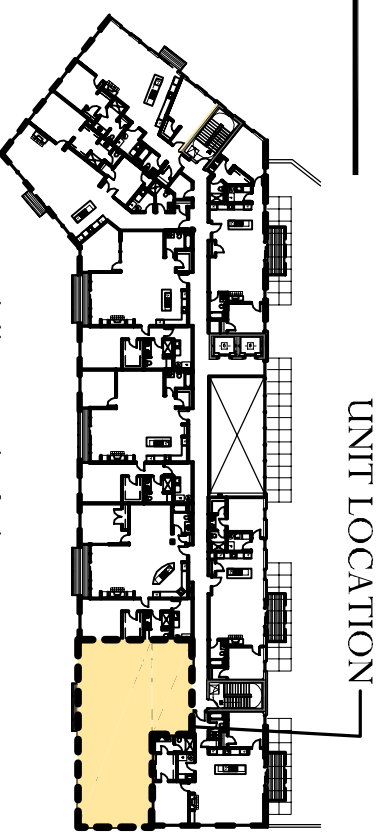

1 LIVING UNITS 407
SCALE: 1/8"=1'-0"

KEY PLAN
SCALE: 1/64"=1'-0"