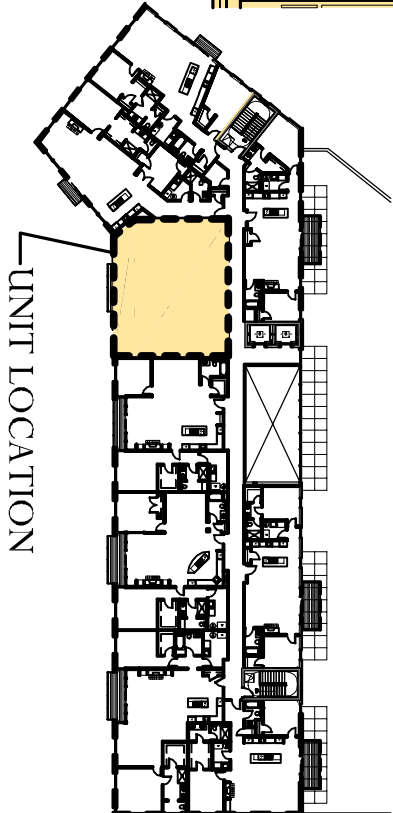

4 LIVING UNITS 404  
SCALE: 1/8"=1'-0"

KEY PLAN  
SCALE: 1/64"=1'-0"