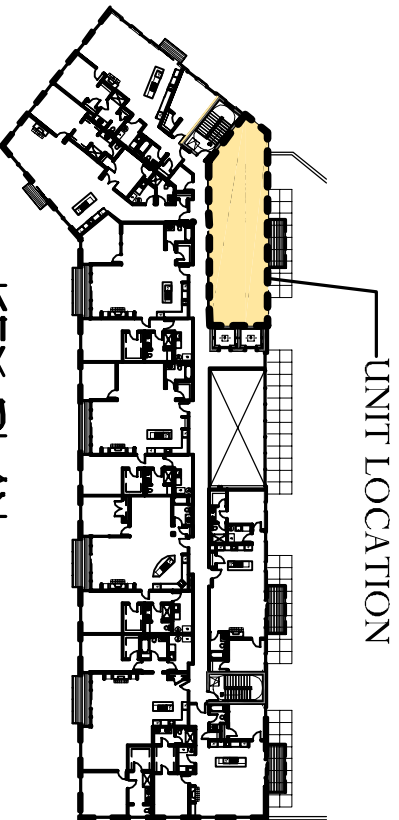

1 LIVING UNIT 401
 SCALE: 1/8"=1'-0"

KEY PLAN
 SCALE: 1/64"=1'-0"