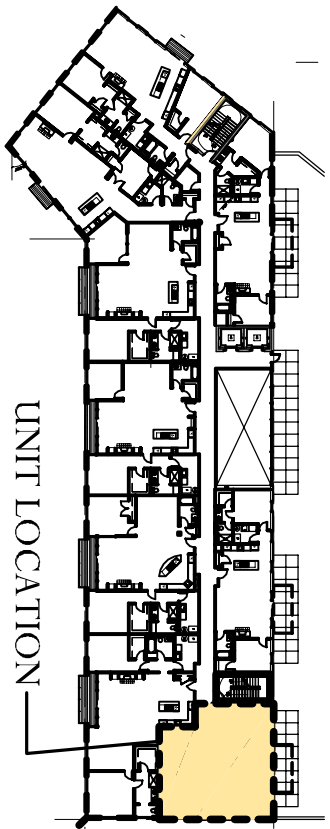

8

LIVING UNIT 308

SCALE: 1/8" = 1'-0"

KEY PLAN

SCALE: 1/64" = 1'-0"