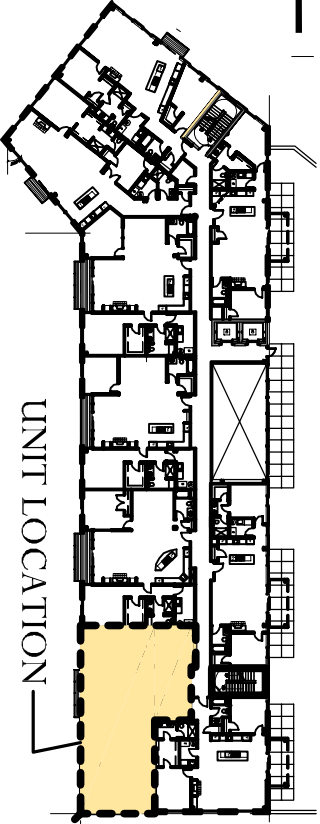

1 LIVING UNITS 307
SCALE: 1/8"=1'-0"

KEY PLAN
SCALE: 1/64"=1'-0"